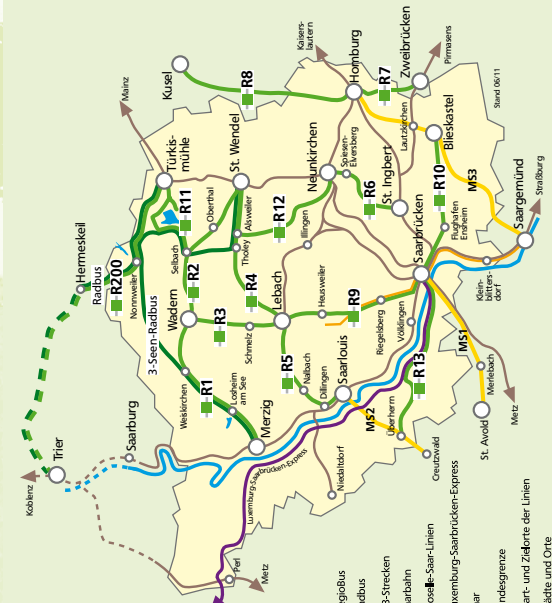

Linien-Übersicht R9

hin & weg

Blitzbesuch bei Onkel Willi?

S = an Schultagen
1 = verkehrt in der Nacht auf Sonn- und Wochenfeiertage, nicht vom 24. auf 25.12.

Auszüge aus Fahrplänen von DB Regio Südwest und Saar-Pfalz-Bus GmbH: Umsteigemöglichkeiten, die eine Wartezeit von mehr als 30 Minuten erfordern, sind in der Regel nicht dargestellt. Die Angaben zu Anschlussfahrten beinhalten keine Angaben zu Sonderverkehrstagen. Informationen bei Ihren Verkehrsunternehmen. Trotz sorgfältiger Bearbeitung sind Druckfehler wegen der Fülle der zu verarbeitenden Daten nicht auszuschließen. Alle Angaben ohne Gewähr.